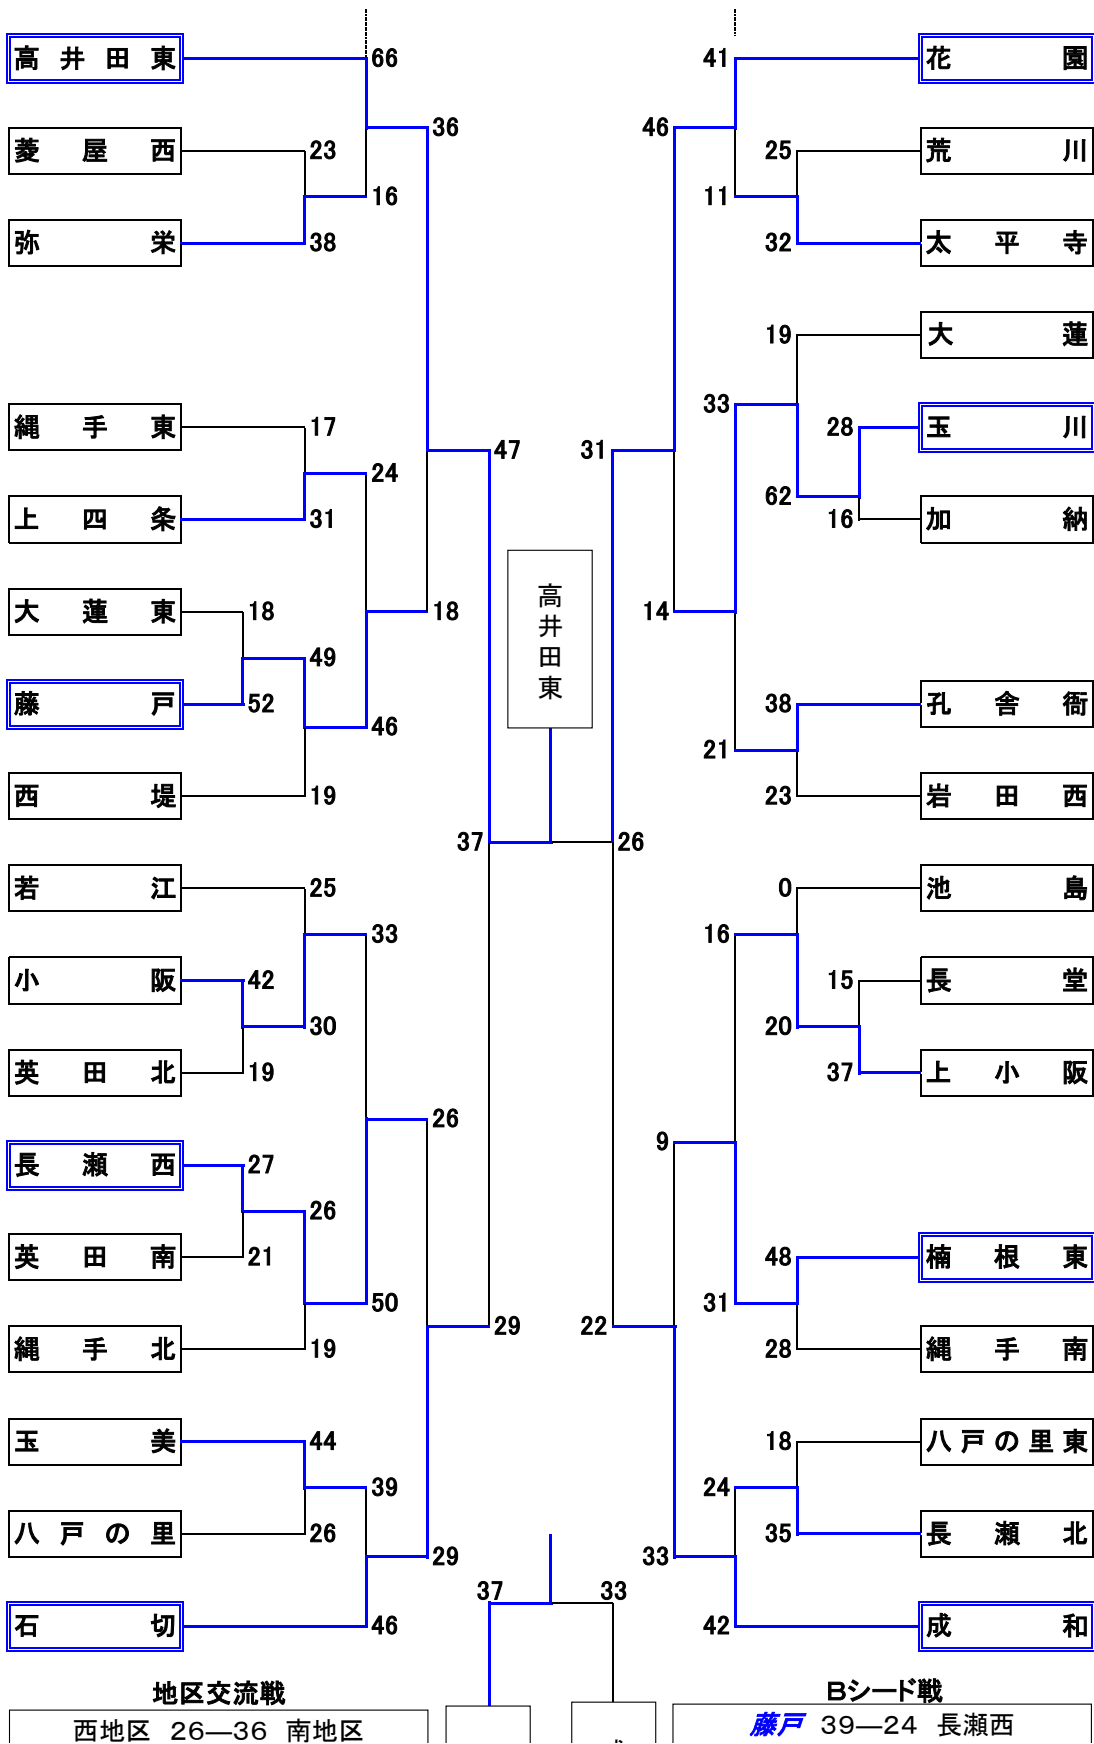

第31回 サマーカップ 男子

高井田東

菱屋西

弥栄

縄手東

上四条

大蓮東

藤戸

西堤

若江

小阪

英田北

長瀬西

英田南

縄手北

玉美

八戸の里

石切

花園

荒川

太平寺

大蓮

玉川

加納

孔舎衙

岩田西

池島

長堂

上小阪

楠根東

縄手南

八戸の里東