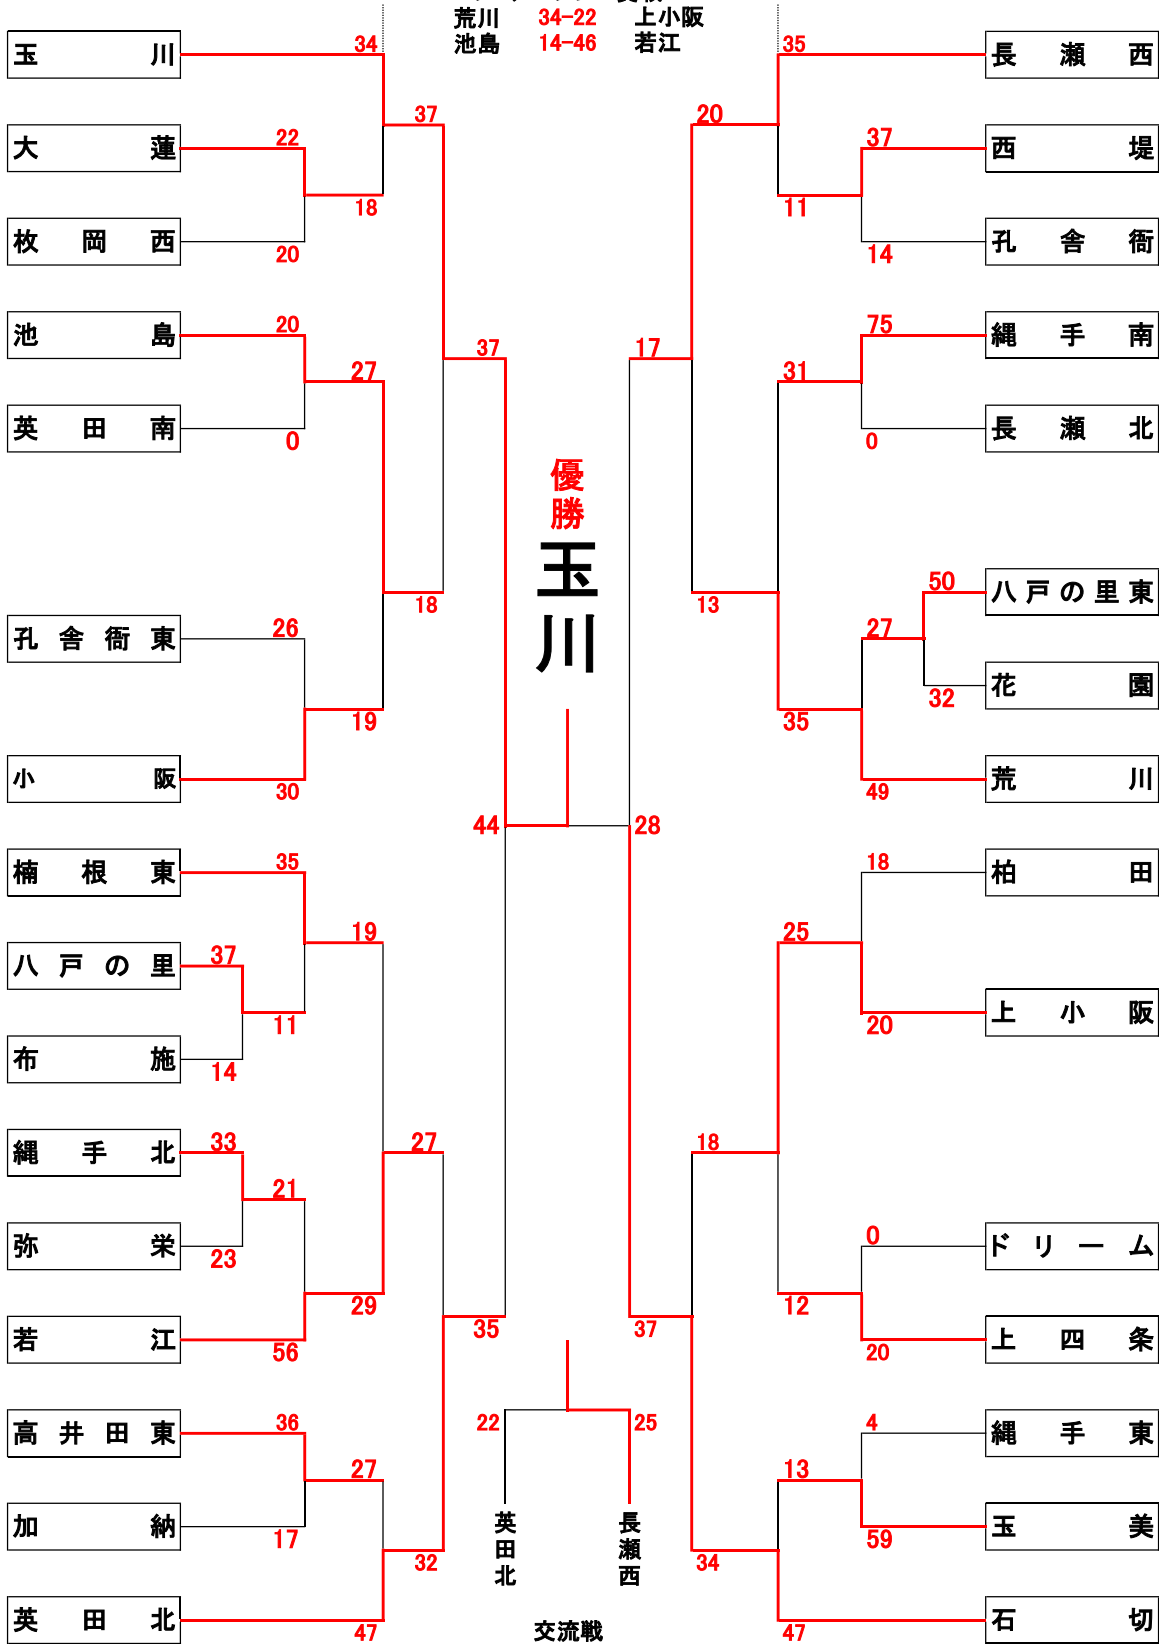

第22回 卒業記念大会 女子

フェアプレー賞戦  
 荒川 34-22 上小阪  
 池島 14-46 若江

西地区 南地区 17-43  
 東地区 中地区 29-29