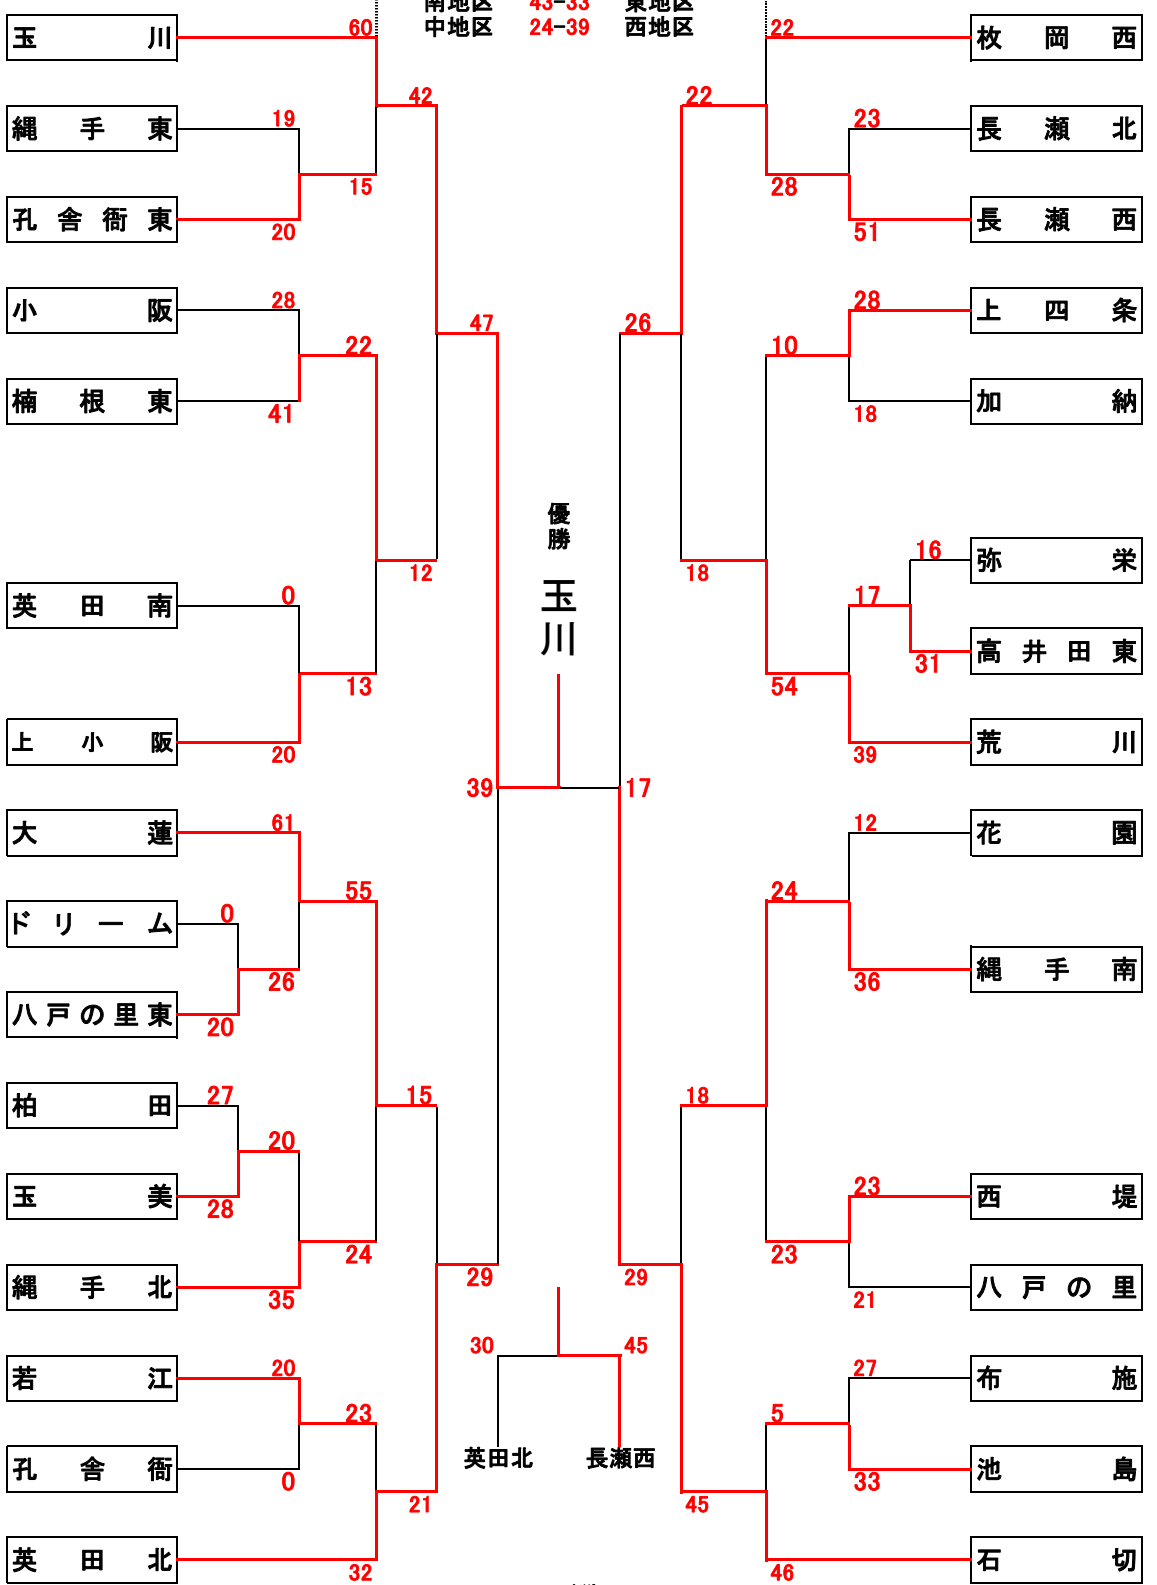

第36回 オータムカップ 女子

地区交流戦

南地区 43-33 東地区
 中地区 24-39 西地区

荒川 24-12
 楠根東 16-15
 縄手南
 大蓮