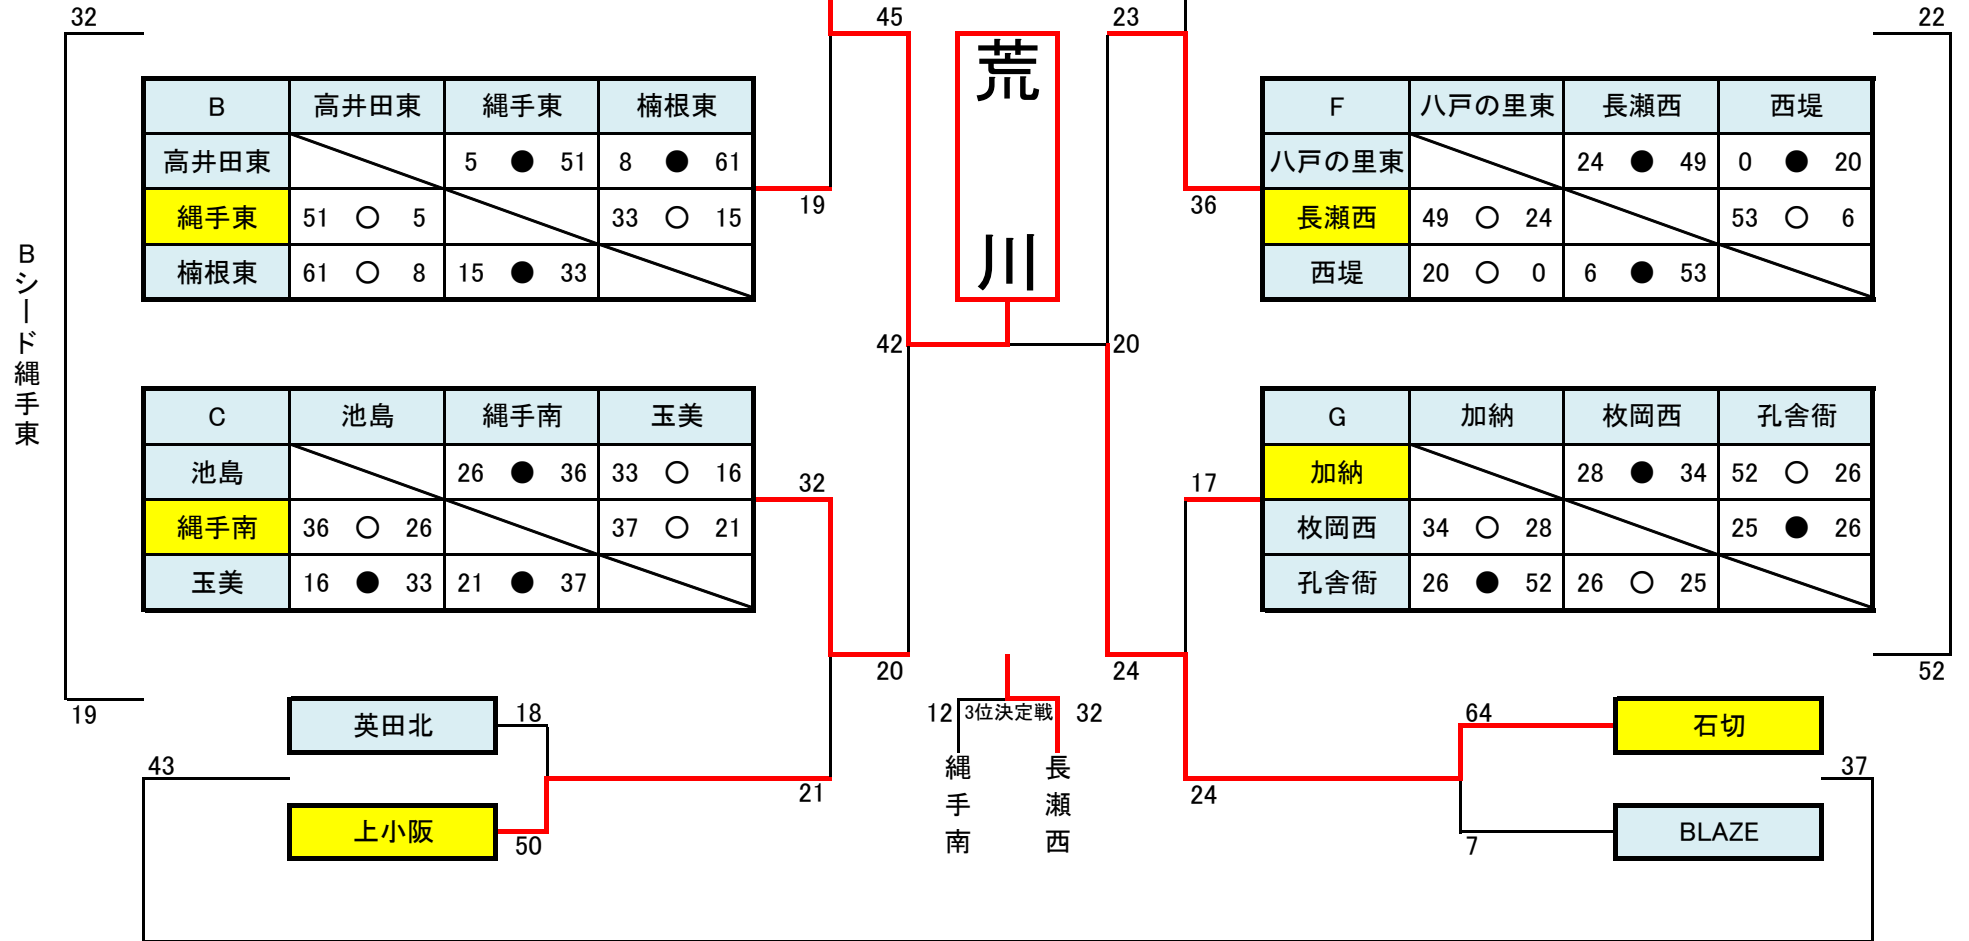

女子

Summer Cup 2021 ~夏季市民大会~

A	荒川	柏田	玉川
荒川		44 ○ 29	67 ○ 24
柏田	29 ● 44		50 ○ 21
玉川	24 ● 67	21 ● 50	

E	大蓮	上四条	弥栄
大蓮		24 ● 34	24 ○ 22
上四条	34 ○ 24		30 ● 44
弥栄	22 ● 24	44 ○ 30	

B	高井田東	縄手東	楠根東
高井田東		5 ● 51	8 ● 61
縄手東	51 ○ 5		33 ○ 15
楠根東	61 ○ 8	15 ● 33	

F	八戸の里東	長瀬西	西堤
八戸の里東		24 ● 49	0 ● 20
長瀬西	49 ○ 24		53 ○ 6
西堤	20 ○ 0	6 ● 53	

C	池島	縄手南	玉美
池島		26 ● 36	33 ○ 16
縄手南	36 ○ 26		37 ○ 21
玉美	16 ● 33	21 ● 37	

G	加納	枚岡西	孔舎衛
加納		28 ● 34	52 ○ 26
枚岡西	34 ○ 28		25 ● 26
孔舎衛	26 ● 52	26 ○ 25	

荒川

B シード 縄手東

B シード 加納