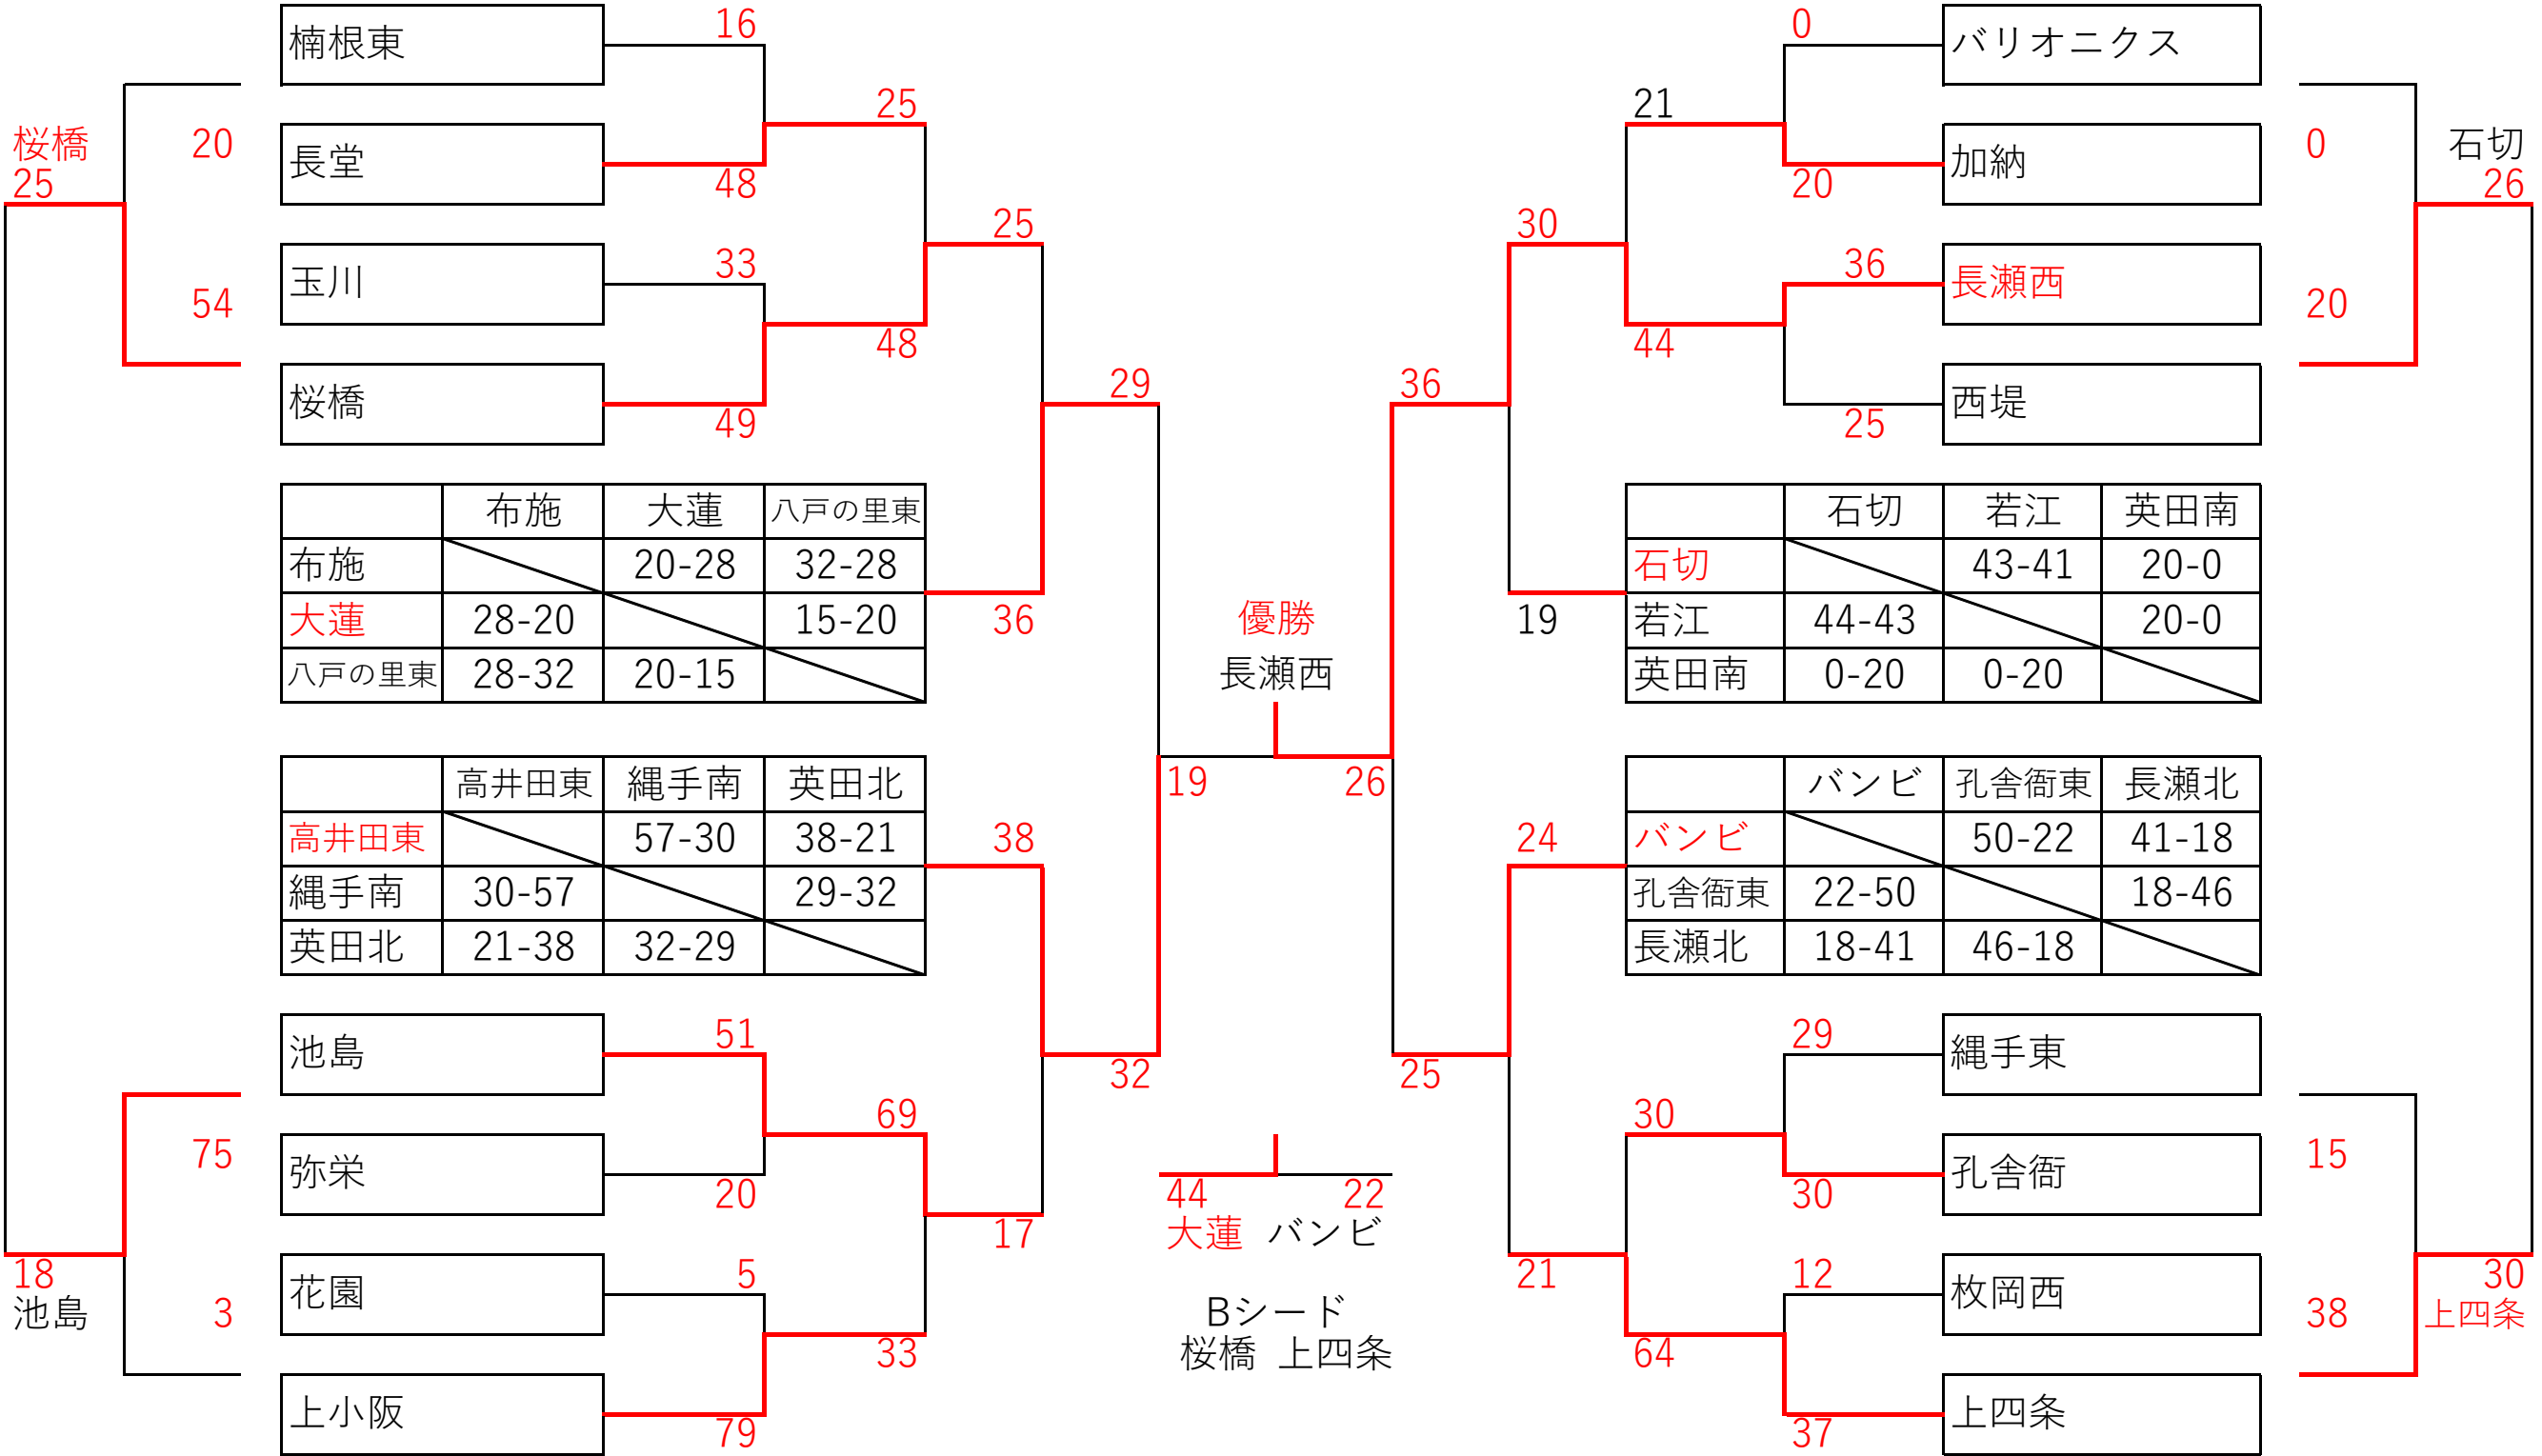

男子

楠根東

16

長堂

48

玉川

33

桜橋