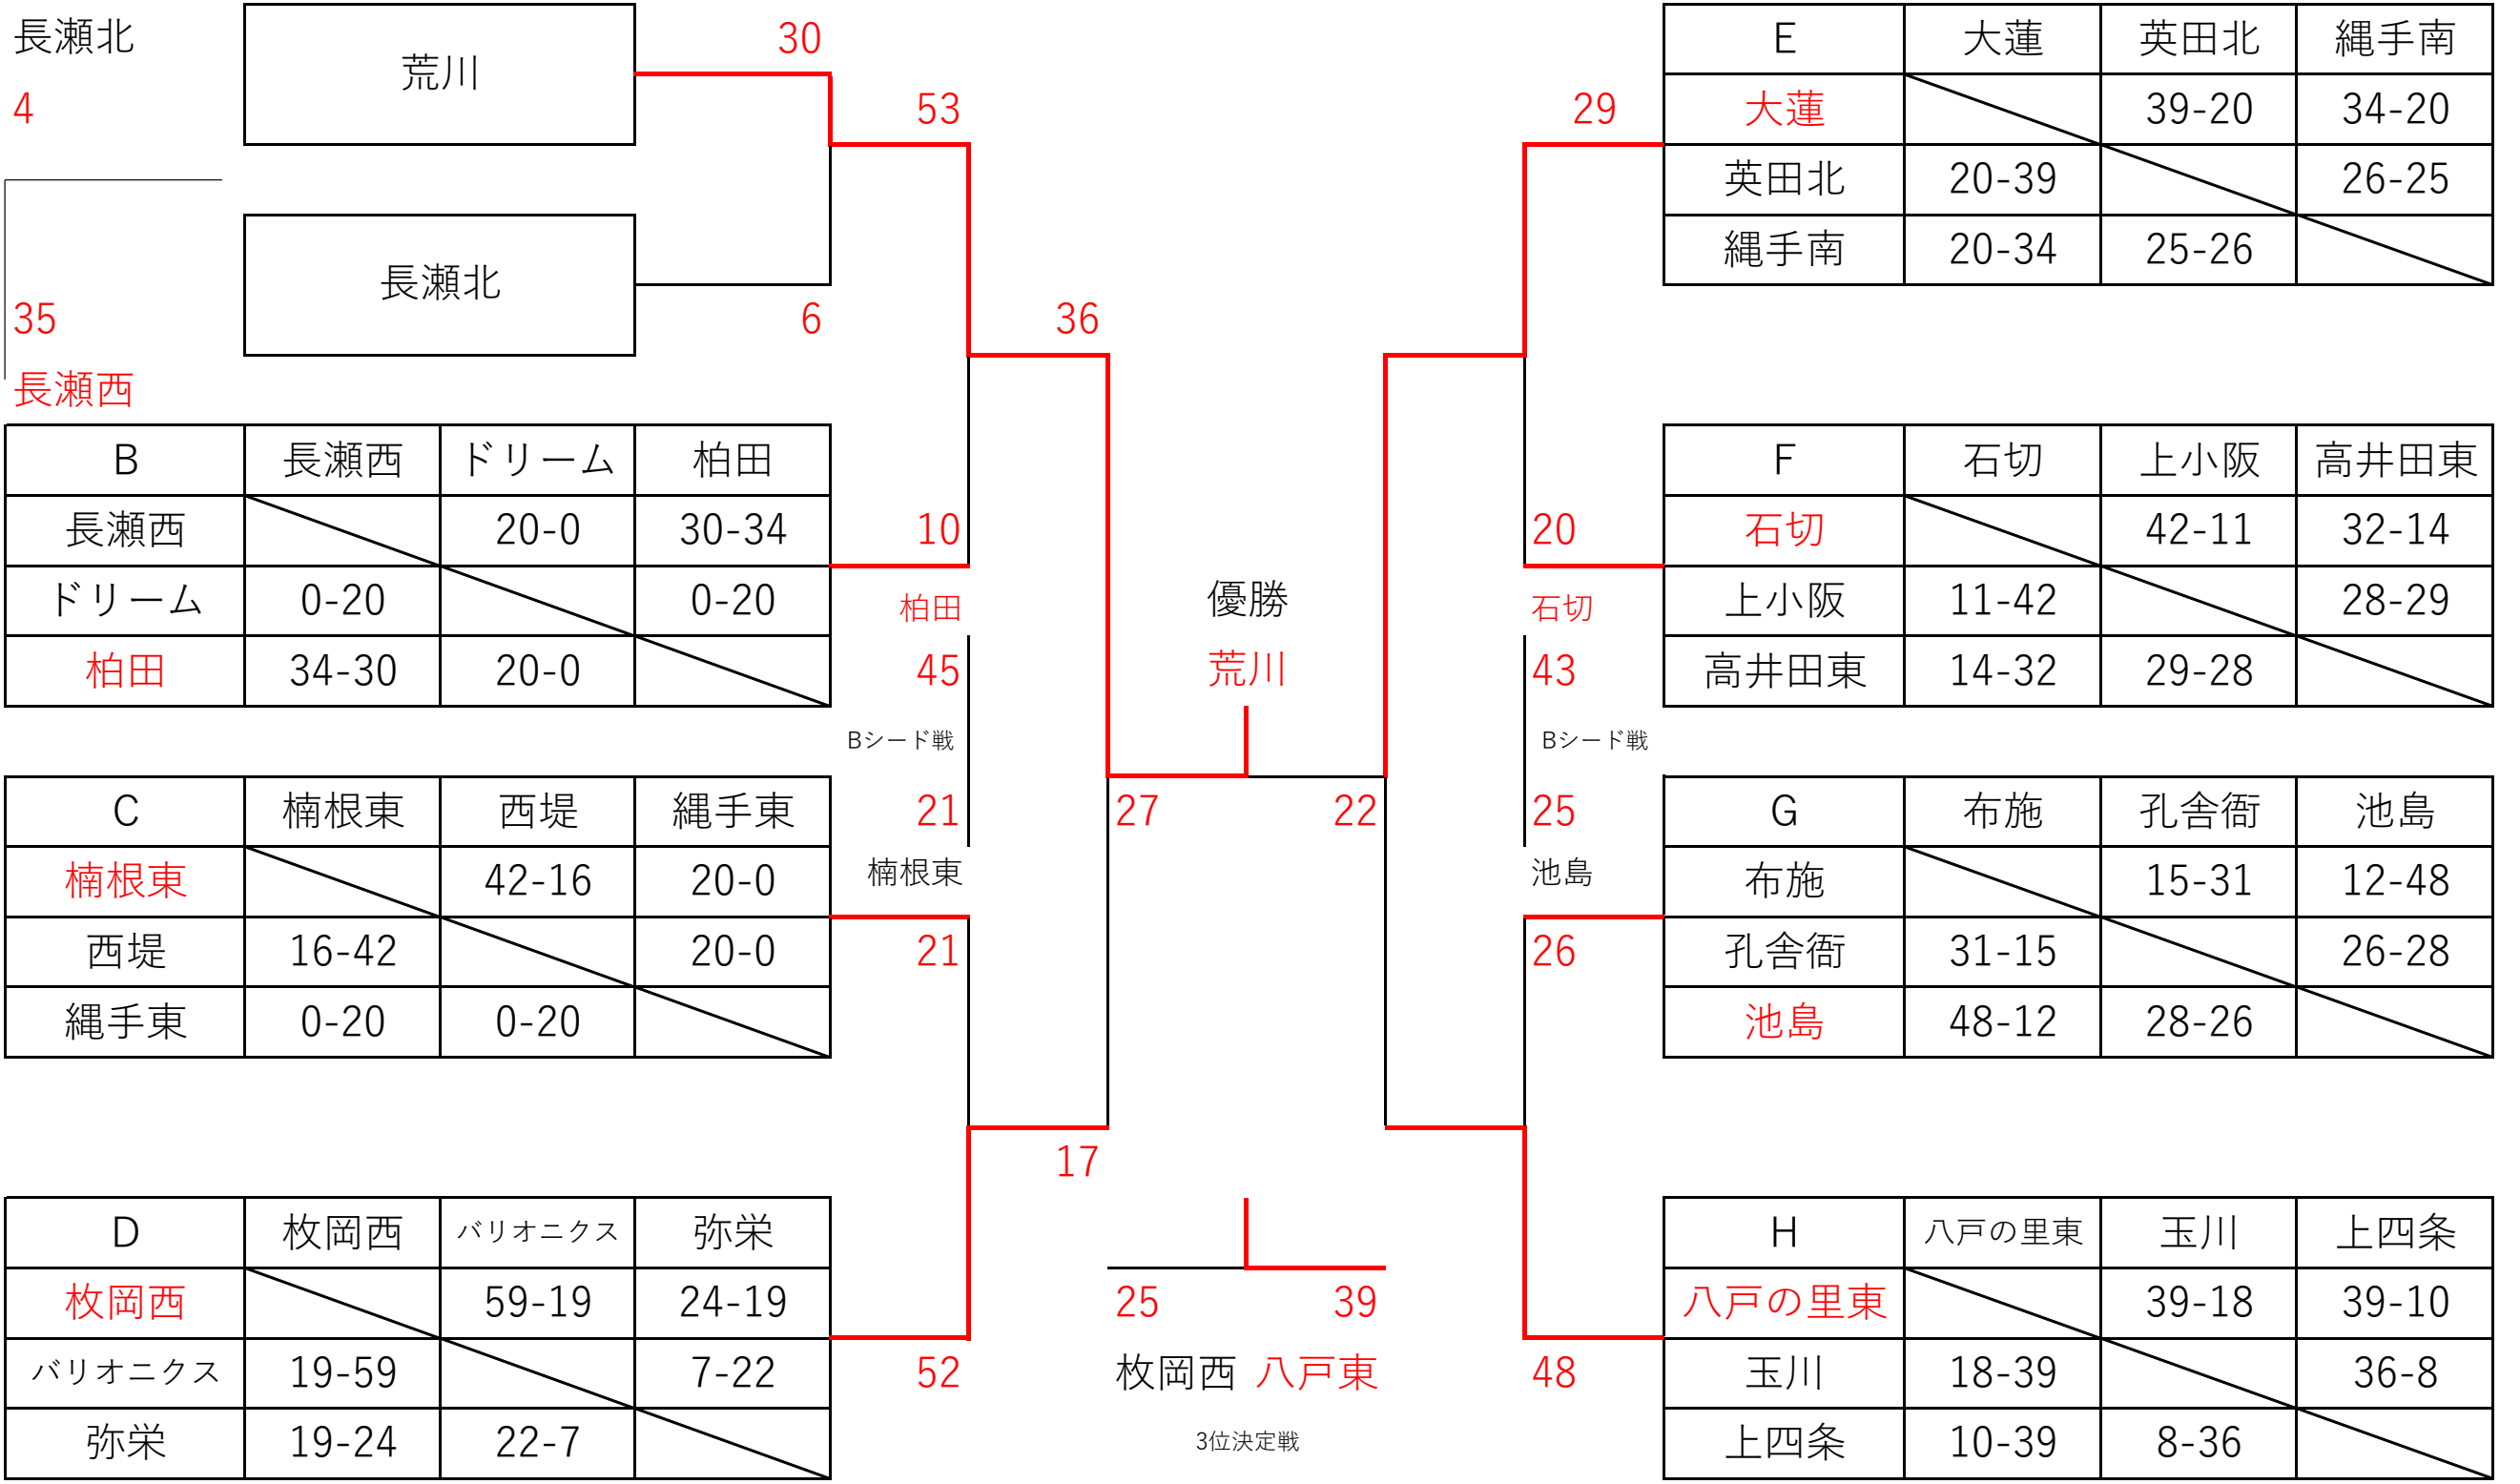

女子

E	大蓮	英田北	縄手南
大蓮		39-20	34-20
英田北	20-39		26-25
縄手南	20-34	25-26	

F	石切	上小阪	高井田東
石切		42-11	32-14
上小阪	11-42		28-29
高井田東	14-32	29-28	

G	布施	孔舎衛	池島
布施		15-31	12-48
孔舎衛	31-15		26-28
池島	48-12	28-26	

H	八戸の里東	玉川	上四条
八戸の里東		39-18	39-10
玉川	18-39		36-8
上四条	10-39	8-36	