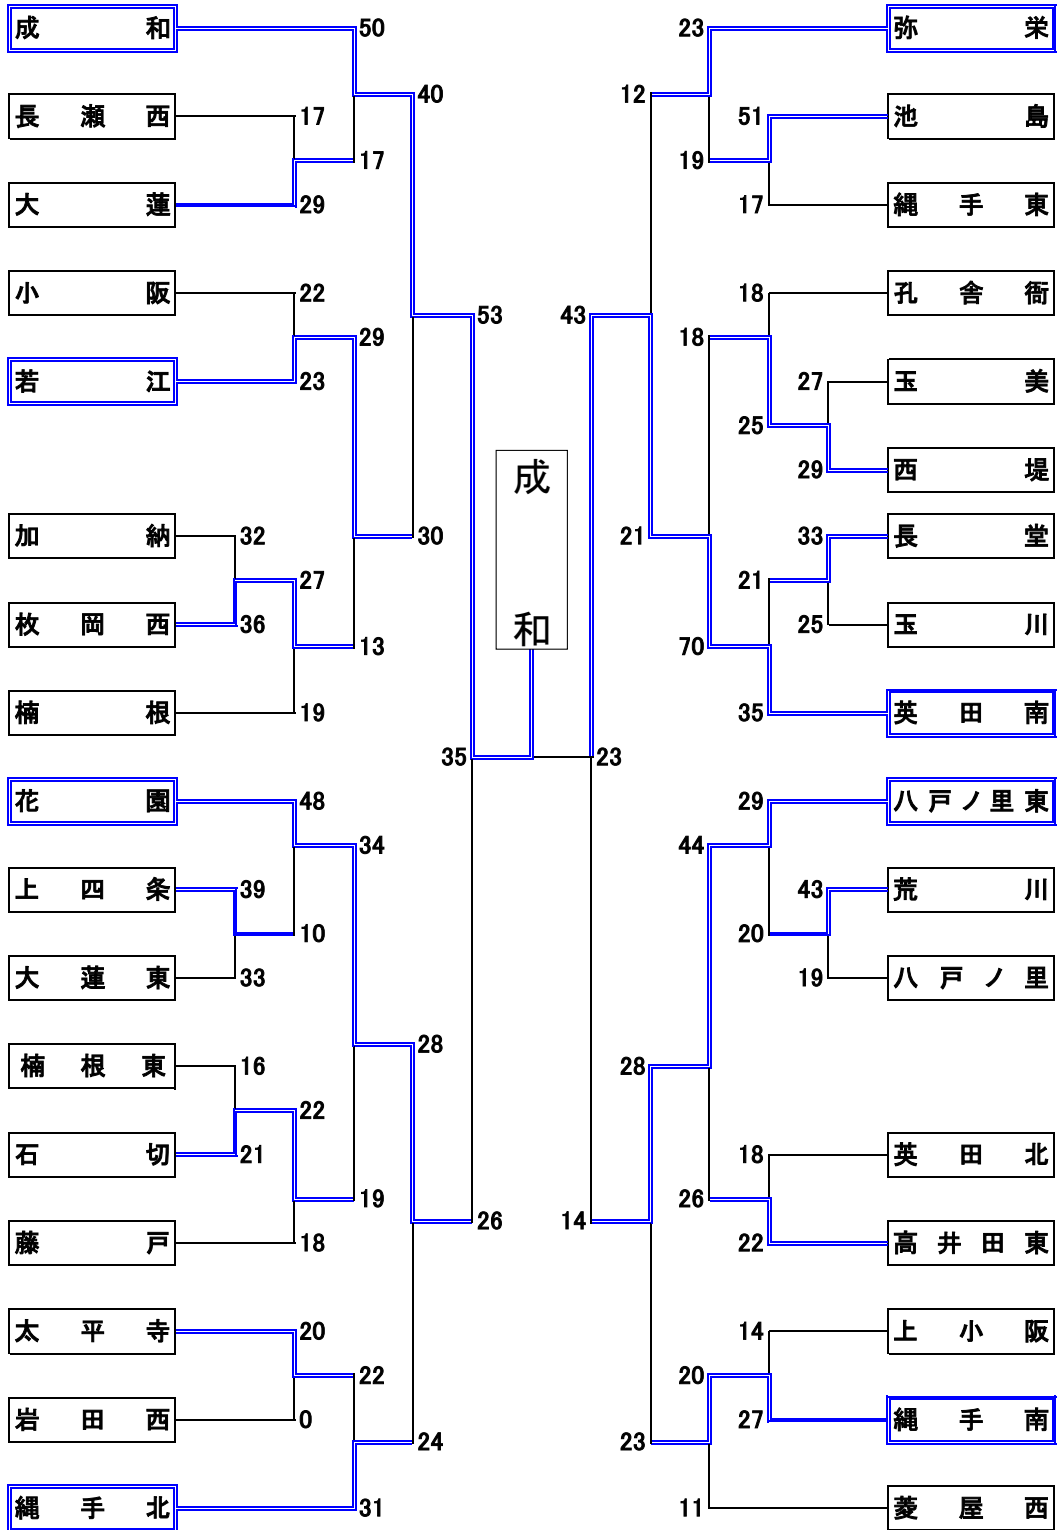

第30回 卒業記念カップ 女子

交流試合  
 西地区 24—25 南地区  
 東地区 24—28 中地区

フェアプレー戦  
 弥栄 29—24 縄手南  
 若江 27—26 縄手北